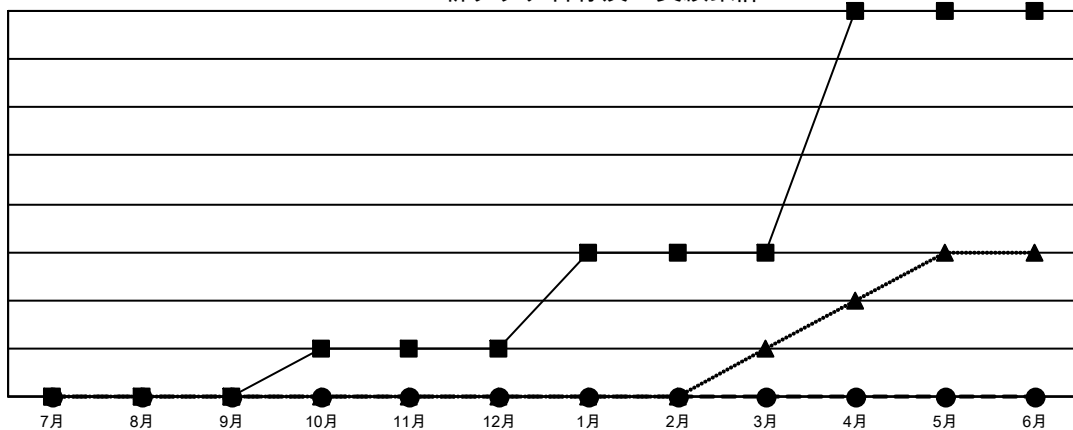

GAT MONTHLY MEMBERSHIP PROGRESS REPORT

Results as of: 9/30/2022

Multiple District 330

LOCATION: JAPAN

クラブ			
結果：2022-2023			
四半期	新クラブ目標	新クラブ	解散クラブ
7月/8月/9月	0	0	1
10月/11月/12月	1	0	0
1月/2月/3月	2	0	0
4月/5月/6月	5	0	0

名			
結果：2022-2023			
四半期	会員純増目標	会員増強実績	退会者(転籍を含む)実際
7月/8月/9月	100	305	170
10月/11月/12月	65	0	0
1月/2月/3月	60	0	0
4月/5月/6月	585	0	0

新クラブ目標及び実績累計

会員目標及び実績累計

解散クラブ: 1	140 CLUBS OF 410 一名以上の新会 員を登録	男女別	
退会者		男性	8,552 (77.40%)
物故会員 32	会員累計データを見るには、ここをクリック	女性	2,497 (22.60%)
クラブ解散 0		NON BINARY	0 (0.00%)
その他 138		PREFER NOT TO ANSWER	0 (0.00%)
合計 170		世帯主/家族会員合計	3,207
		国際会費半額の家族会員	1,916