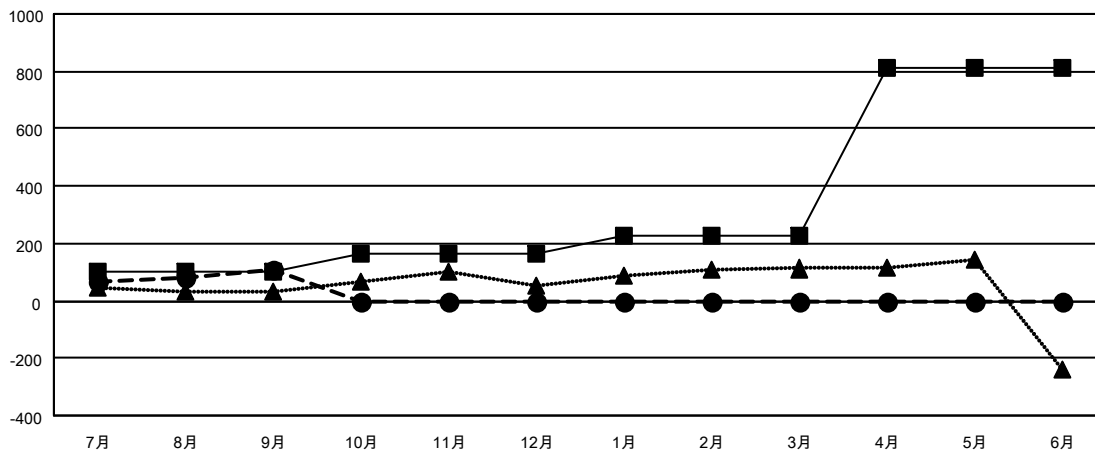

GAT MONTHLY MEMBERSHIP PROGRESS REPORT

Results as of: 9/30/2022

Multiple District 330

LOCATION: JAPAN

クラブ			
結果：2022-2023			
四半期	新クラブ目標	新クラブ	解散クラブ
7月/8月/9月	0	0	1
10月/11月/12月	1	0	0
1月/2月/3月	2	0	0
4月/5月/6月	5	0	0

名			
結果：2022-2023			
四半期	会員純増目標	会員増強実績	退会者(転籍を含む)実際
7月/8月/9月	100	305	170
10月/11月/12月	65	0	0
1月/2月/3月	60	0	0
4月/5月/6月	585	0	0

新クラブ目標及び実績累計

会員目標及び実績累計

解散クラブ: 1	140 CLUBS OF 410 一名以上の新会 員を登録	男女別	
退会者		男性	8,552 (77.40%)
物故会員 32	会員累計データを見るには、ここをクリック	女性	2,497 (22.60%)
クラブ解散 0		NON BINARY	0 (0.00%)
その他 138		PREFER NOT TO ANSWER	0 (0.00%)
合計 170		世帯主/家族会員合計	3,207
		国際会費半額の家族会員	1,916